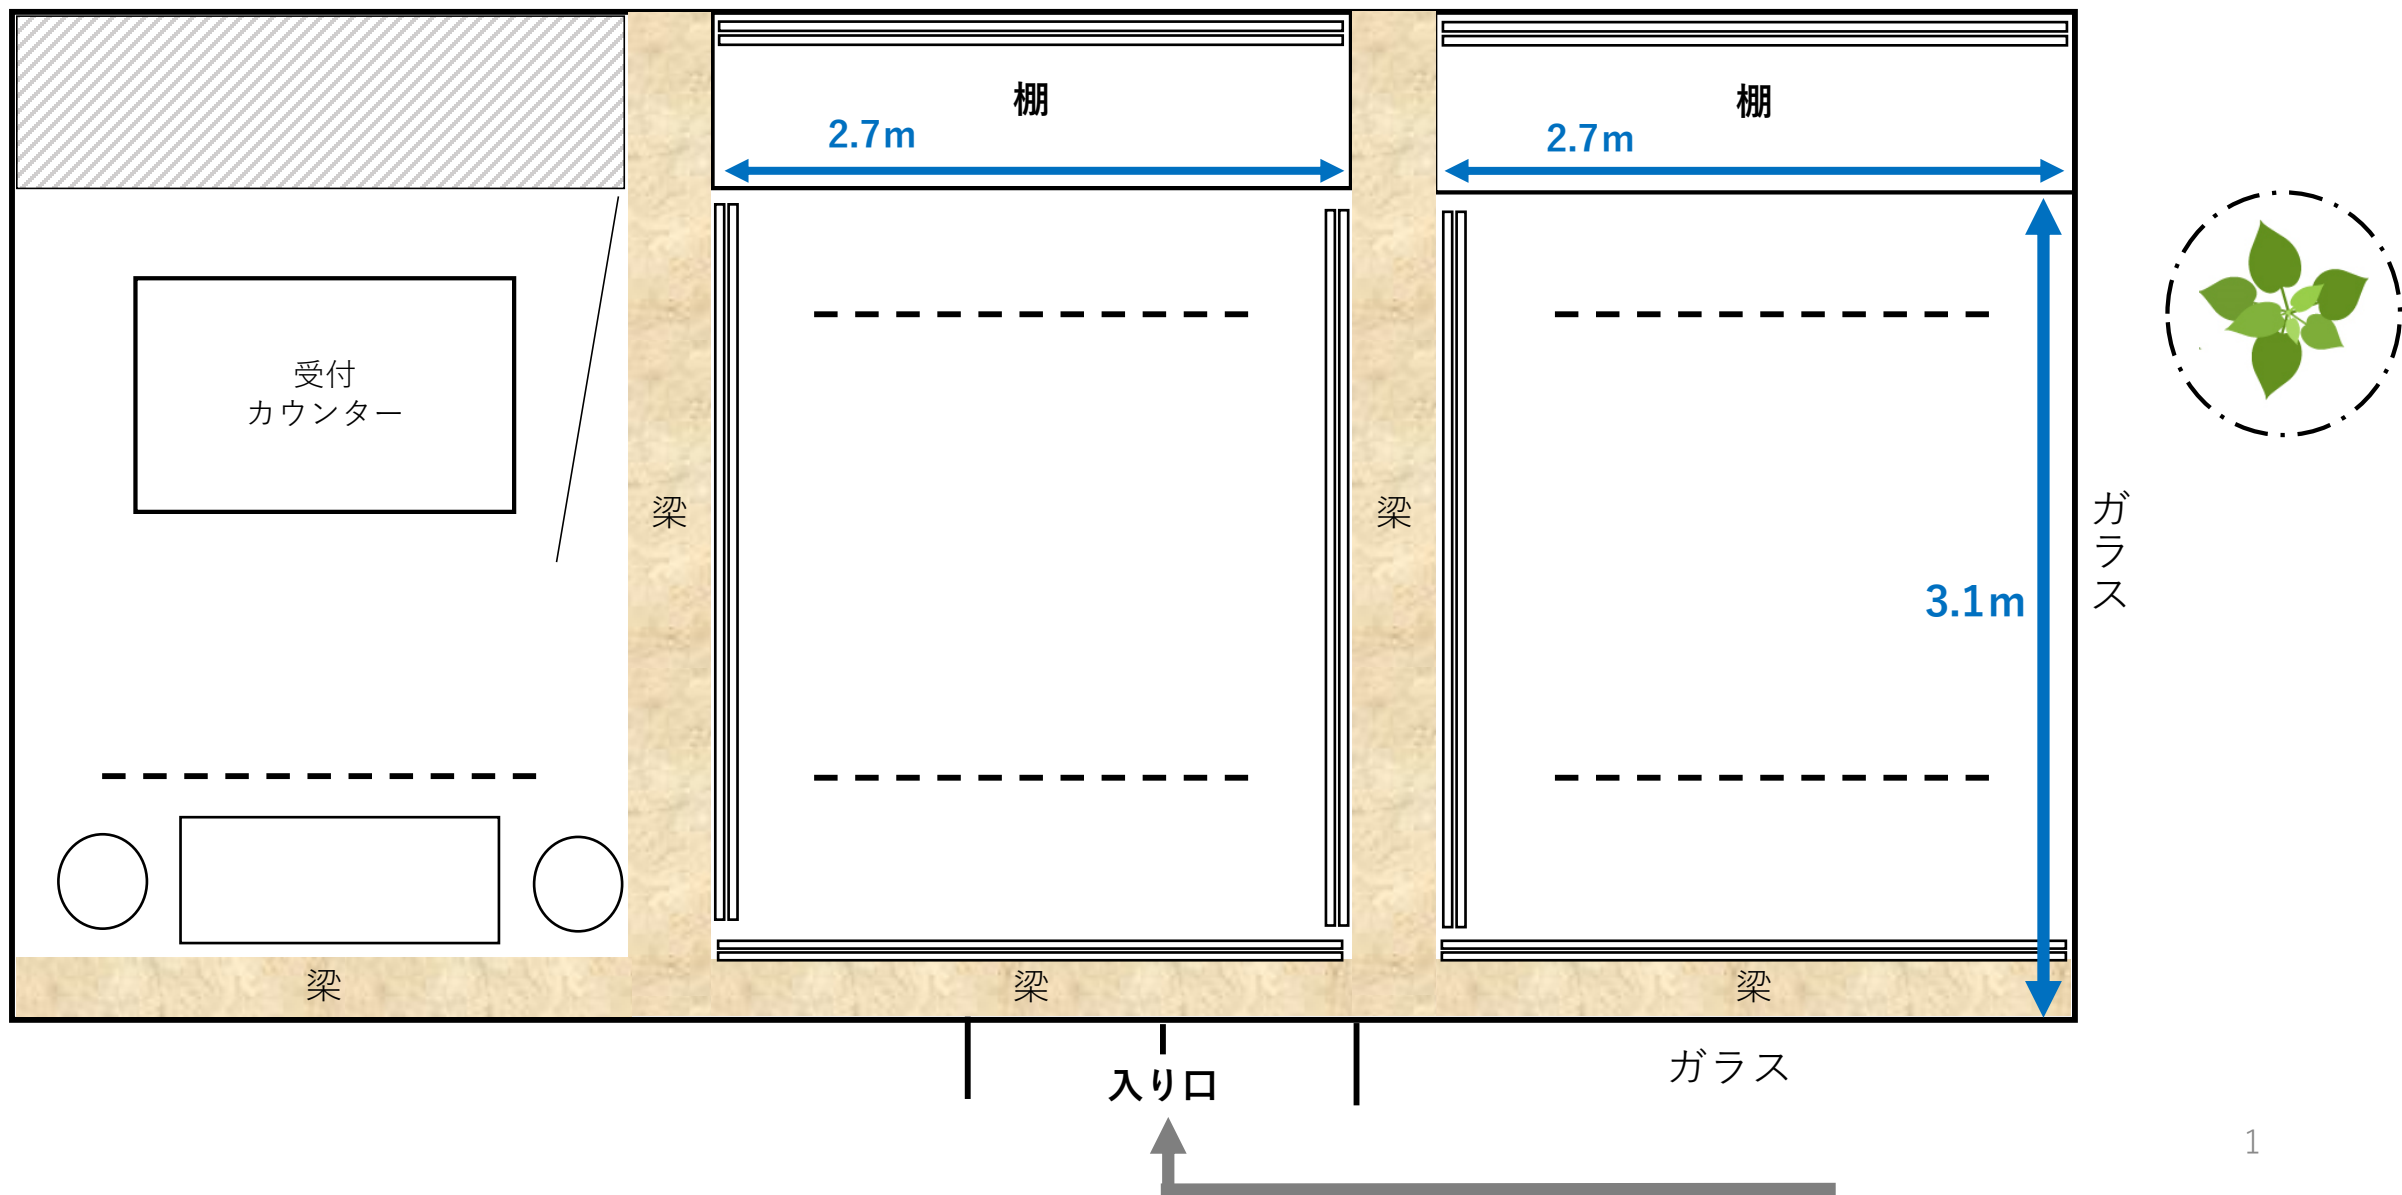

Gallery「常nara」見取り図

ワイヤーレール位置  ライト位置 

備付・備品概要

* 両棚寸法 (固定式) ※左右共通

* 檜材 長テーブル(2台) / 横160cm×縦50cm×高さ約80cm

* 檜材 楕円テーブル(1台) / 直径60cm×50cm×高さ約80cm

* その他：イーゼル・楽譜台 各1台