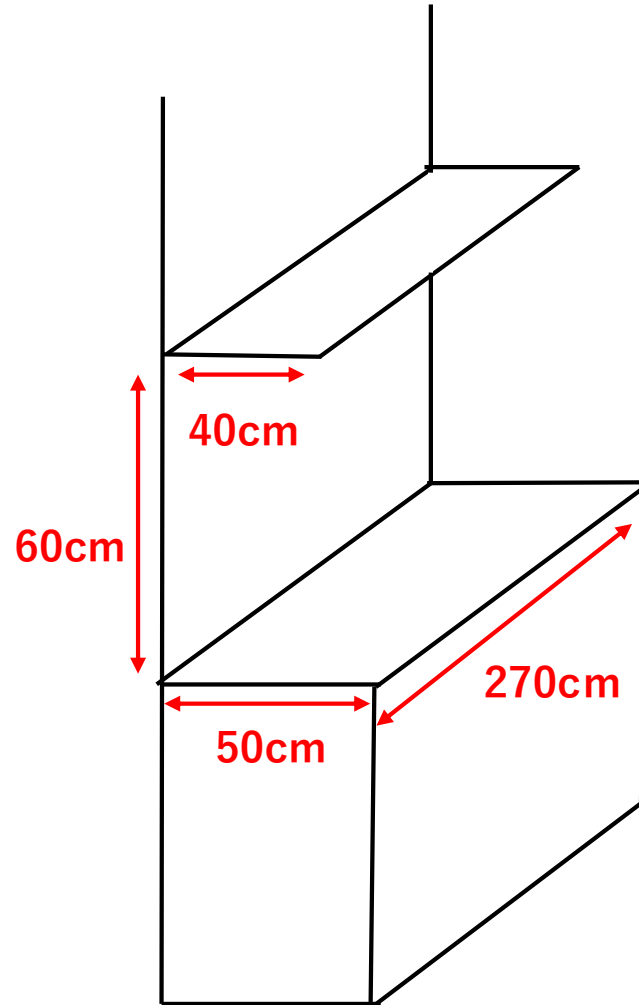

Gallery「常nara」見取り図

ワイヤーレール位置  ライト位置 

備付・備品概要

* 両棚寸法 (固定式) ※左右共通

* 檜材 長テーブル(2台) / 横160cm×縦50cm×高さ約80cm

* 檜材 楕円テーブル(1台) / 直径60cm×50cm×高さ約80cm

* その他：イーゼル・楽譜台 各1台